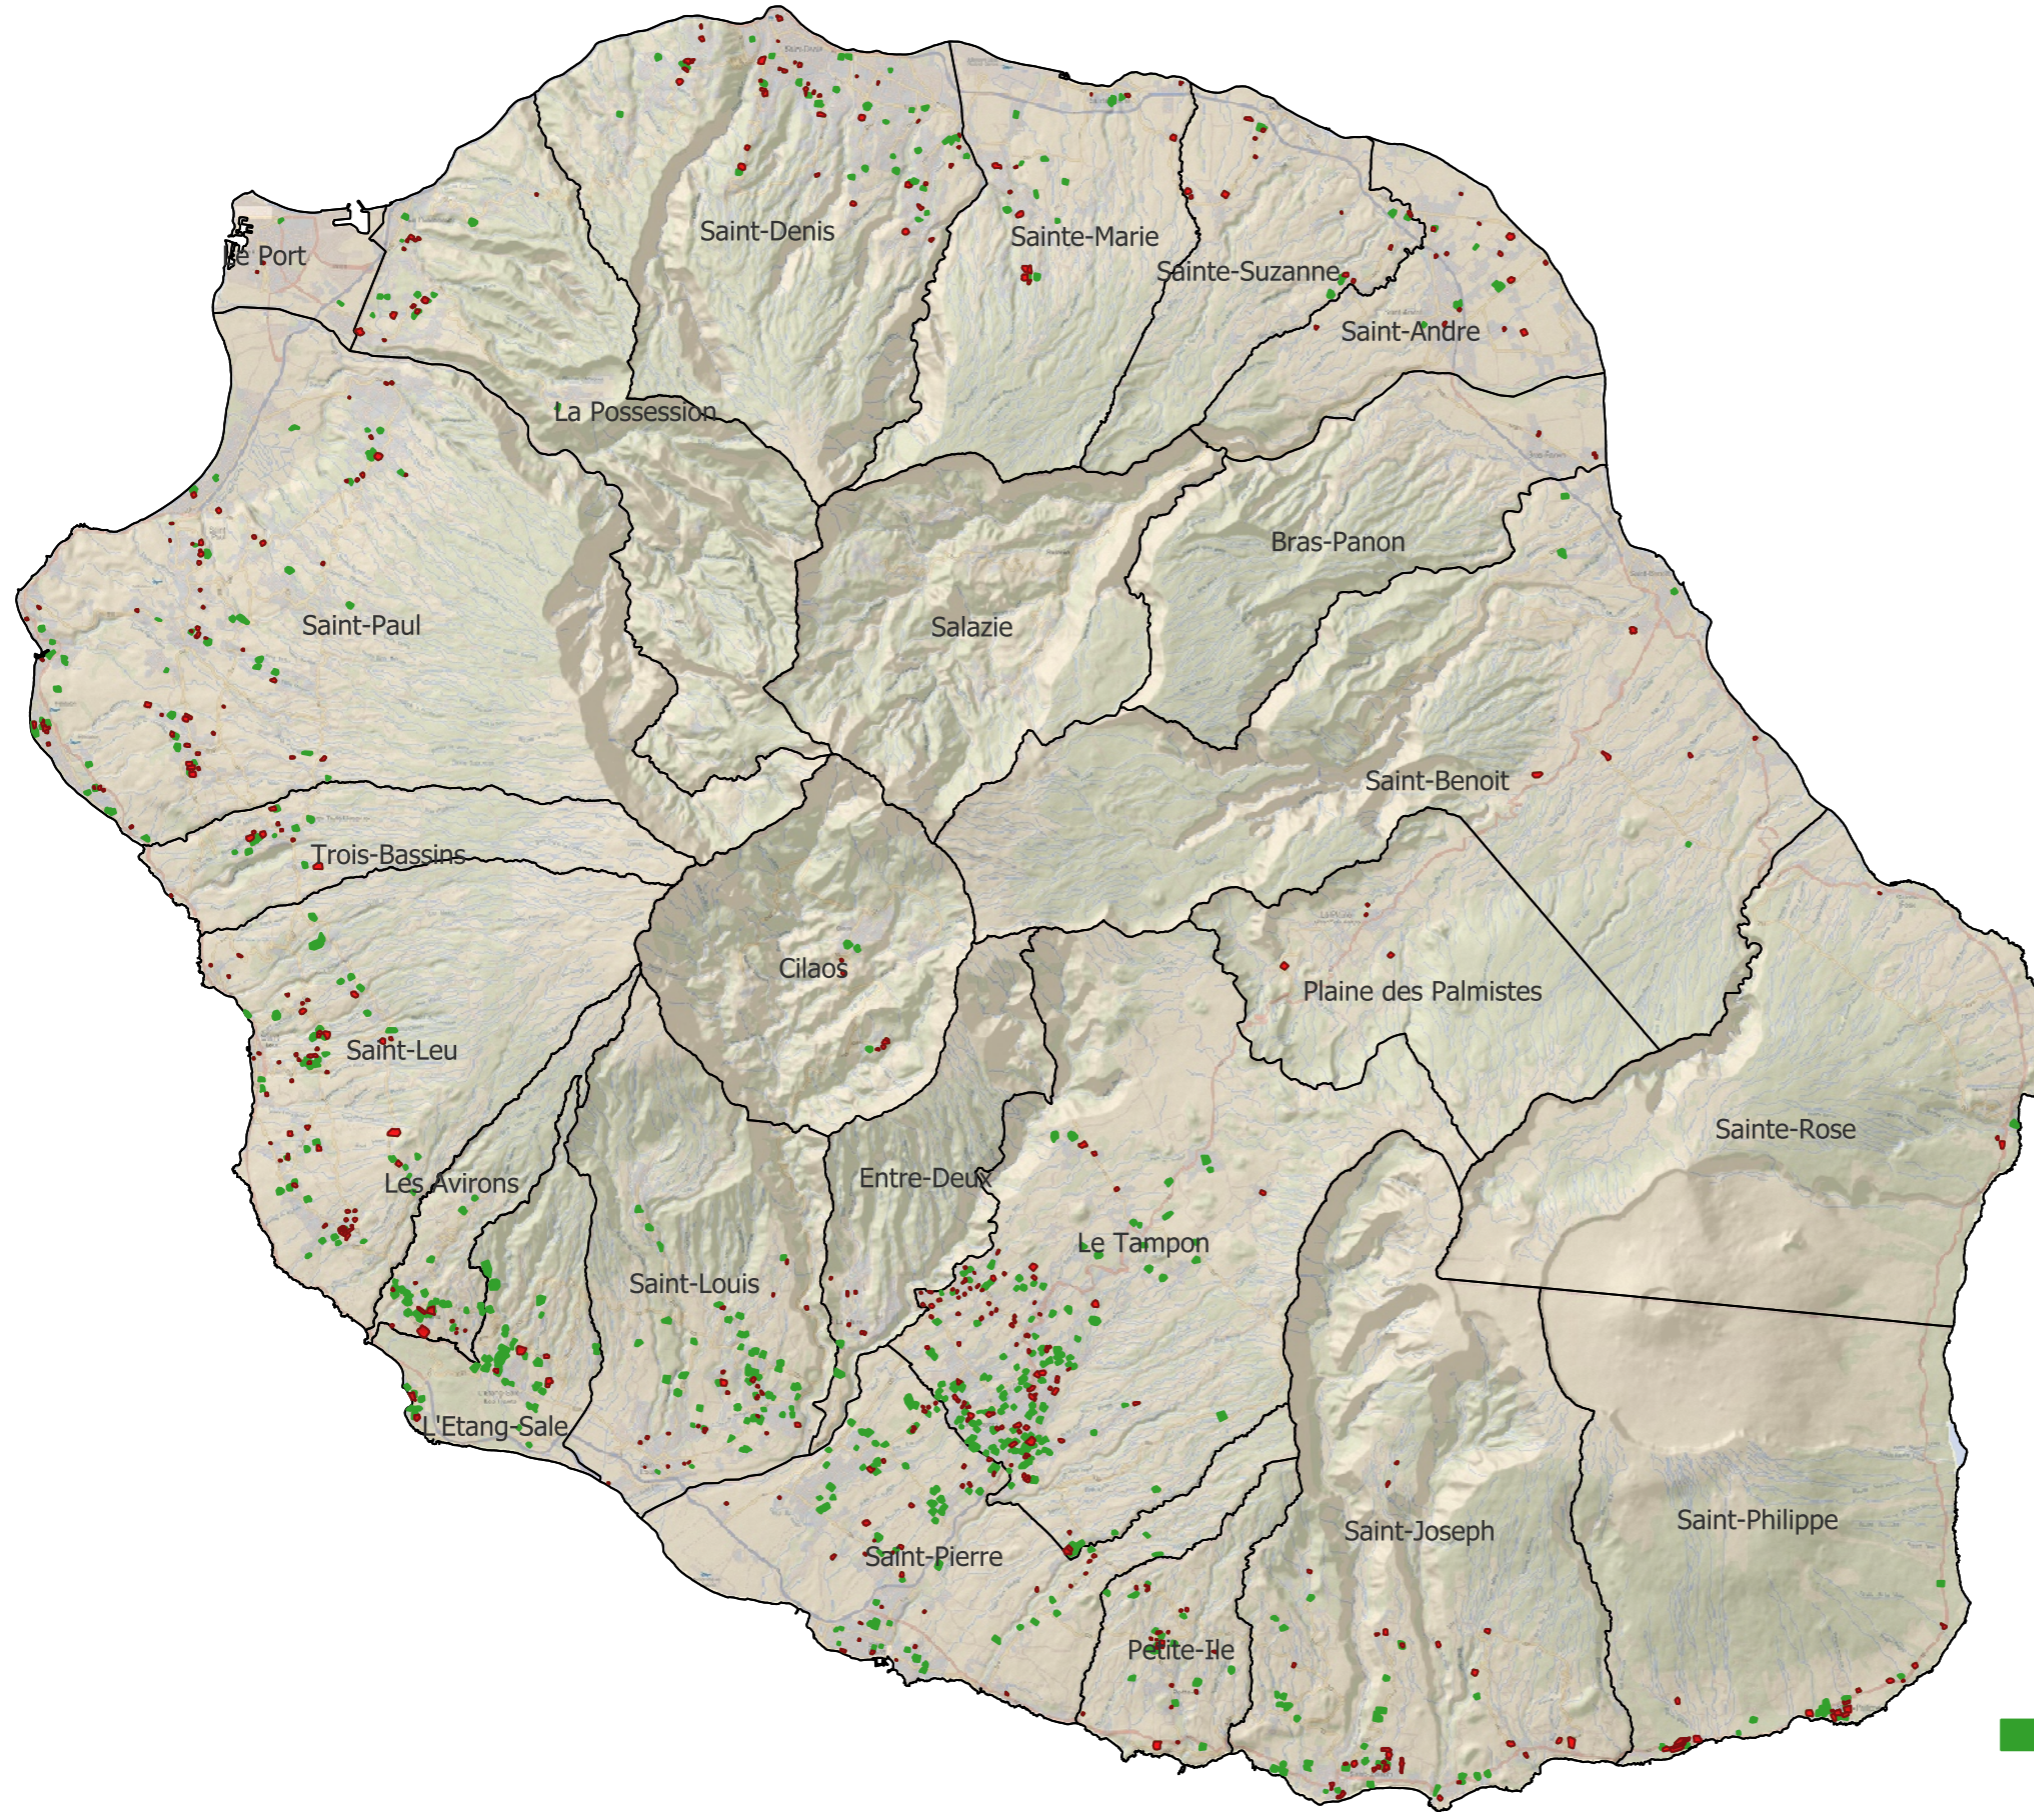

Bilan des interventions de traitement de lutte antivectorielle pour la période du 24 février 2025 au 09 Mars 2025.

Zones avec intervention sur la période

- Bras Panon : Les Vacoas, La Rivière des Roches.
- Cilaos : Palmiste Rouge, Mare Sèche, Ilet à Cordes
- L'Entre-Deux : Ville, Grand Fond Intérieur.
- La Possession : Carré Bleu, Cap Noir, La Ravine à Malheur, La Grande Montagne, Moulin Joli, Rivière des Galets.
- Le Port : Manes, Saint Ange D'Oxile.
- Le Tampon : Bel Air, Bérive, Bois Court, Bras de Pontho, Chemin Isautier, Dassy, La Chatoire, La Grande Ferme, La Pointe, Le Onzième, Le Douzième, Le Quatorzième, Le Dix-Septième, Les 400, Petit Tampon, Plaine des Cafres, Pont d'Yves, 3 Mares, Ville.
- Les Avirons : Bois de Nèfles, Ravine Sèche, Ruisseaux, Cimetière, Fond Maurice.
- L'Etang-Salé : Les Canots, Ravine Sheunon, Etang Salé les Bains, Bois de Nèfles, Lambert.
- Petite-Ile : Anse les Bas, Anse les Hauts, Charrié, Chemin Chiendent, La Croisée, Chemin Neuf, Manapany les Hauts, Piton Goyaves, Ravine du Pont, Ville.
- Plaine des Palmistes : Bras Piton, La Petite Plaine, Chemin Dureau, Premier Village.
- Saint-André : Cambuston, Centre Ville, Champ Borne, Chemin Lagourgue, Chemin Brunet, Le Chateau, L'Etang, Lotissement Satec, Petit Bazar, Ravine Creuse.
- Saint Benoit : Bras Fusil, Saint Anne, Route Nationale 3, Chemin Ceinture.
- Saint-Denis : Bellepierre, Bois de Nèfles, Canal du Brulé, Centre Ville, Domenjod, Ilet la Source, La Bretagne, La Montagne, La Providence, La Source, Le Brulé, Camélias, Les Deux Canons, Mazagran, Montauban, Moufia, Saint François, Sainte Clotilde, ZAC Foucherolles.
- Saint-Joseph : Bord d'ti Trou, Bras Panon, Butor, Centre Ville, Grand Coude, Jean Petit, La Crête, La Passerelle, Langevin, Le Goyave, Les Jacques, Les Lianes, Les Quais, Ligne Matouta, L'Ilet, Parc à Moutons, Vincendo.
- Saint-Leu : Butor, Cap Camélias, Cap Le Lièvre, Chemin Diale, Citée des Pêcheurs, Ermitage Fond de Puits, Etang Saint Leu, Grand Fond, La Fontaine, Le Plate, Lotissement Les Agapanthes, Maduran, Piton, Pointe des Chateaux, Quatre Robinets, Stella, Ville.
- Saint-Louis : Bel Air, Bellevue, Bois de Nèfres, Citée des Cocos, Gare Routière, Ilet Furcy, La Rivière, Le Gol, Le Ruisseau Terre Rouge, Tapage, Ligne Chevalier, Palissade, Plateau Goyave, Roche Maigre.
- Saint-Paul : Bois de Nèfles, Bois Rouge, Caverne la Baie, Citerne Laborde, Corbeil, Ermitage, Fleurimont, Font du Puit, Grand Fond, Grande Terre, L'Eperon, La Plaine, La Poudrière, La Saline, Le Ruisseau, Les Canots, Les Filaos, Lotissement Bellevue, Lotissement Rosselin, Plateau Cailloux, Quartier Eucalyptus, Ravine Daniel, Saint Gilles Les Hauts, Tan Rouge, Ville, Vue Belle.
- Saint-Philippe : Basse Vallée, Ilet Aux Palmistes, La Marine, Trinité, Le Baril, Les Sables Blancs, Mare Longue, Ravine Ango.
- Saint-Pierre : Basse Terre, Bassin Boeuf, Bois d'Olive, Boissy, Casabona, Cayenne, Chemin Chataigners, Chemin Diagonale, Chemin Picard Mont Vert, Chemin Stéphane, Condé, Frédeline, Grand Bois, La Morière, La Valée, L'Asile, Ligne des Bambous, otissement Syndicat, Pierrefond, Ravine des Cabris, Terre Sainte, Ville.
- Sainte-Marie : Desbassins, La Confiance, La Convenance, La Grande Montée, Le Verger, Les Gaspards, Ravine des Chèvres.
- Sainte-Rose : Bois Blanc, Petit Brulé.
- Sainte-Suzanne : Ble Air, Commune Caron, Deux Rives, La Grande Montée, Les Jasques, Quartier Français, Ravine des Chèvres, Sainte Vivienne.
- Trois Bassins : Grande Ravine, Bois de Nèfles, Ville.